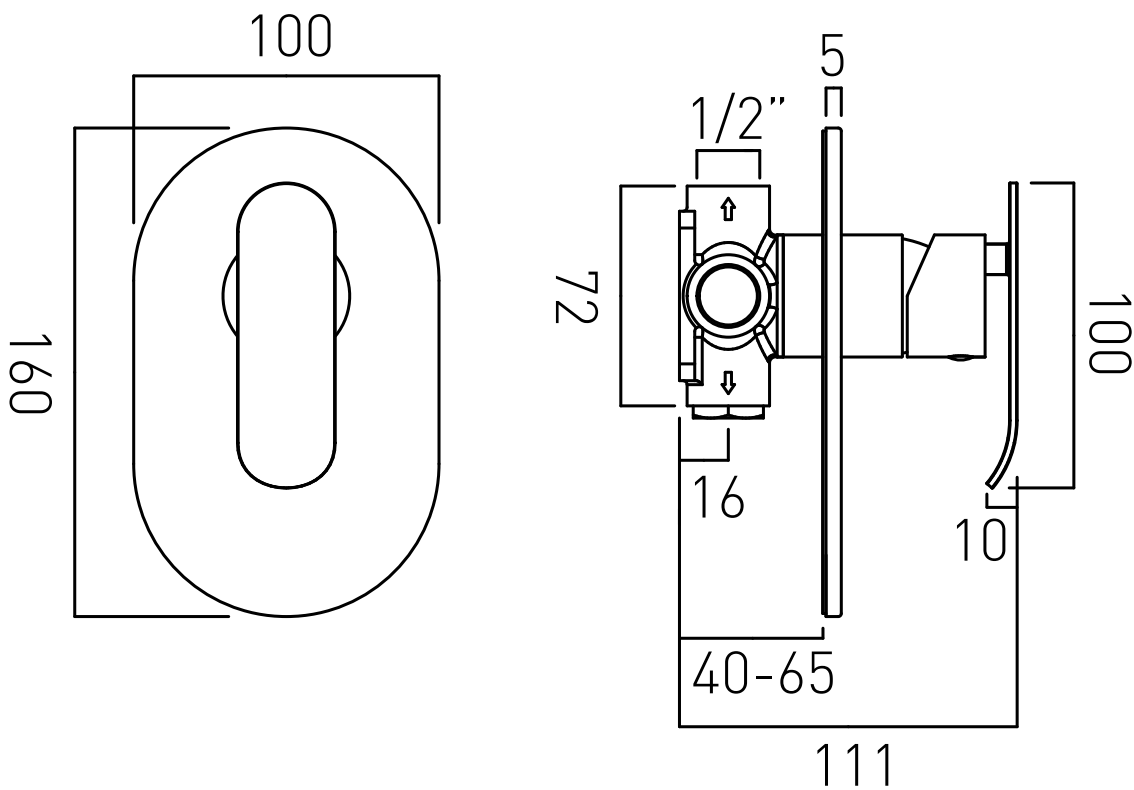

# TECHNICAL DRAWING

**COLLECTION:** MANUAL VALVES  
**PRODUCT CODE:** KOV-145A-C/P

tel: 01934 744466  
email: [sales@vado.com](mailto:sales@vado.com)  
[www.vado.com](http://www.vado.com)

**where inspiration flows**  
taps | showering | accessories